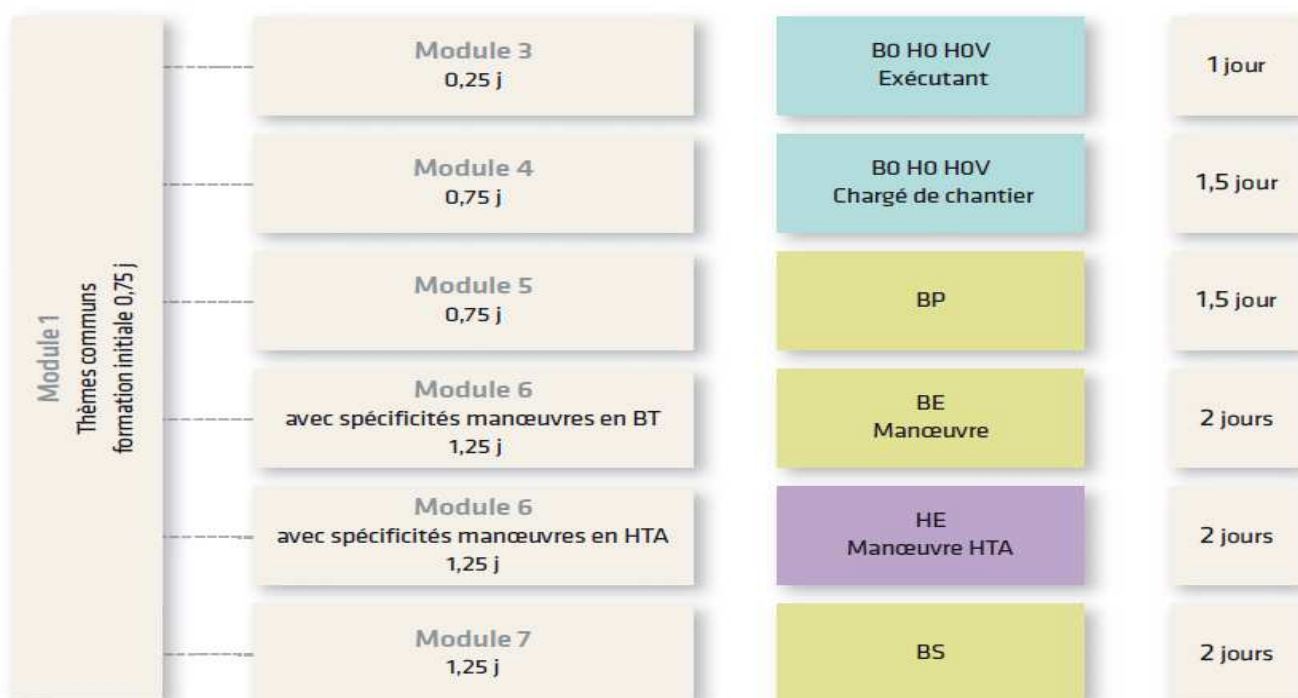

SCHEMA GENERAL DE FORMATION – FORMATION INITIALE

Durées des formations selon les titres

Durées des formations selon la Norme NF C 18.510